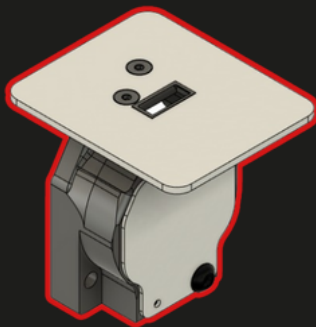

### KIT CONVERSION COMETA

Avec plateau inox interchangeable

Pour modèle VCA40-MOD2

Ref: 867C-ES-PA-PLAM ~~177,80€~~

**142,24€**

**-20%**

**-40%**