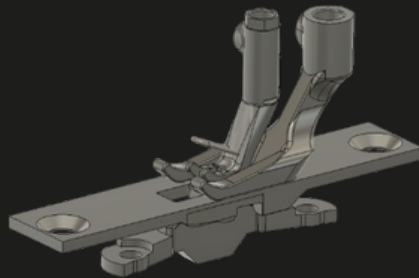

OFFRES
SPÉCIALE
RENTÉE

DU 15 AU 30
SEPTEMBRE

PIÈCES EN STOCK

Expédition sous 24hrs

KIT 867 PLATE

Ref: KIT-867-6mm - 40%

KIT largeur de griffe **6mm**
composé du pied entraîneur, pied
presseur, plaque aiguille et griffe

~~181€~~ **108,60€**

Ref: KIT-867-4mm - 30%

KIT largeur de griffe **4mm**
composé du pied entraîneur, pied
presseur, plaque aiguille et griffe

~~181€~~ **126,70€**

-40%

KIT PIED

Lot de 3

Pour fixation machine PFAFF
(Ref: 31 XX XXX) ou machine
embase carée (Ref: 41 XX XXX)

Ref: Pfaff-carré -30% ~~48,30€~~

-30% **101,43€**

PLAQUE AIGUILLE 867

Centrée par rapport l'axe de la
machine AD 867 pilier

Avec une tablette de 5mm

Ref: 867-PA-C-P -30% ~~78,30€~~

-30% **54,81€**

KIT PIED CAVALIER

Lot de 3 - modèle suivant stock

Ref: 1PCX3 ~~160,50€~~

-30% **112,40€**

✉ contact@i3dconcept.fr

☎ +33 5 55 22 38 58

📍 www.doefeet.fr/shop