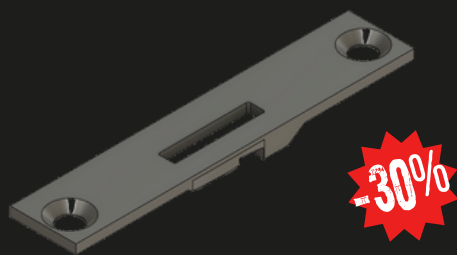

OFFRES
SPÉCIALES
BLACK FRIDAY

DU 25 NOVEMBRE
AU 6 DECEMBRE

PIÈCES EN STOCK
Expédition sous 24hrs

PLAQUE AIGUILLE 867 PLATE

Pour largeur de griffe 4 mm, 6 mm ou 8 mm

Ref: 867-PA-4,
867-PA-6,
867-PA-8

~~56,80€~~ **39,76€**