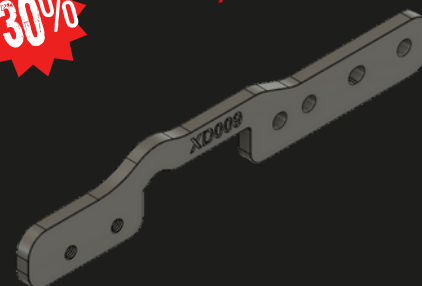

SUPPORT DE GUIDE A GAUCHE

Ref: XD009 48,30€

-30%

33,81€

✉ contact@i3dconcept.fr

☎ +33 5 55 22 38 58

📍 www.doefeet.fr/shop