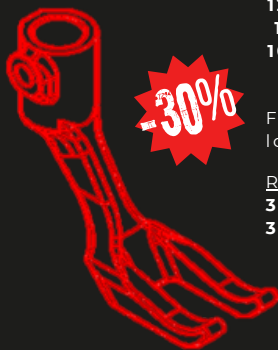

### KIT CONVERSION COMETA

Avec plateau inox interchangeable

Pour modèle VCA40-MOD2

Ref: 867C-ES-PA-PLAM ~~177,80€~~

**-20%**

**142,24€**

**-30%**