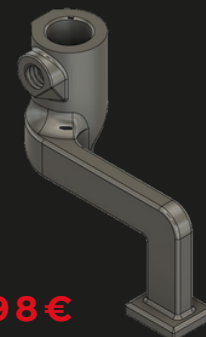

PIED CAVALIER

Ref: 1PCBG 48,30€

28,98€

-40%