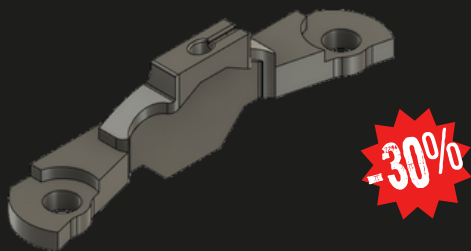

### PIED CAVALIER

Ref: 1PCBG 48,30€

**28,98€**

**-40%**

### GRIFFE 867 PLATE

pour largeur de griffe 4 mm, 6 mm ou 8 mm

Ref: 867-GR-4,  
867-GR-6,  
867-GR-8

~~41,50€~~ **29,05€**